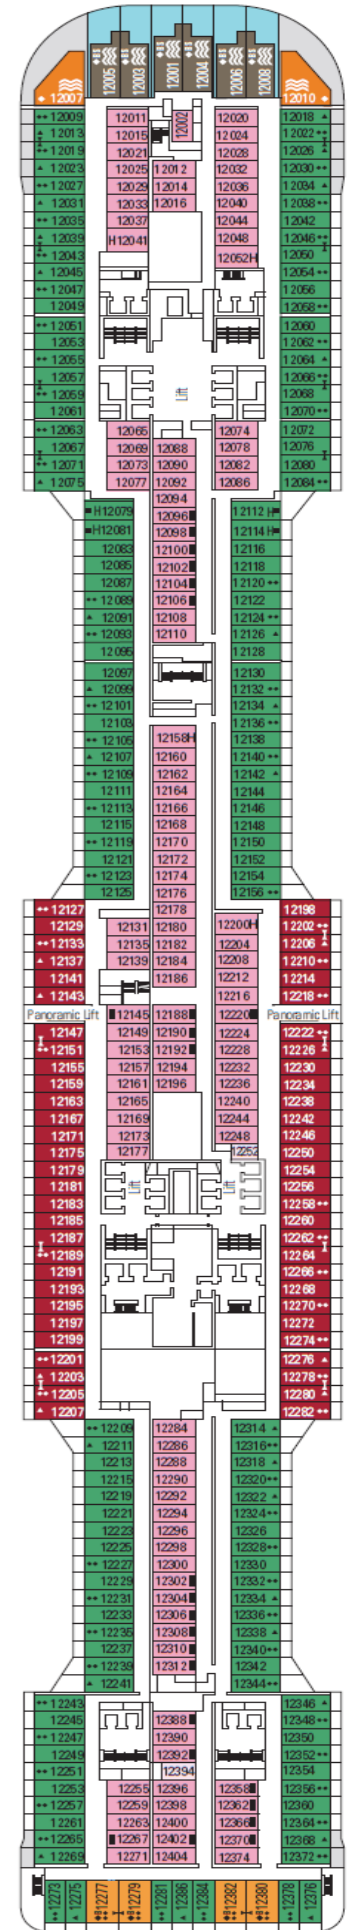

DECK 18
SCHUMANN

DECK 16
DEBUSSY

DECK 15
MORRICONE

DECK 14
TCHAIKOVSKY

DECK 13
BIZET

DECK 12
PAGANINI

DECK 11
PUCCINI

DECK 10
GERSHWIN

DECK 9
STRAUSS

DECK 8
WAGNER

DECK 5
MOZART

INNENKABINE

- Single Innenkabinen
- Deluxe Innenkabinen

KABINE MIT MEERBLICK

- Junior Kabine mit Meerblick und teilweiser Sicht einschränkung
- Junior Kabine mit Meerblick
- Deluxe Kabine mit Meerblick
- Premium Kabine mit Meerblick

BALKONKABINE

- Balkonkabine Aurea
- Deluxe Balkonkabine
- Deluxe Balkonkabine mit teilweiser Sicht einschränkung
- Single Balkonkabine
- Premium Suite Aurea
- Premium Suite Aurea mit Terrasse & Whirlpool
- Grand Suite Aurea mit Terrasse & Whirlpool