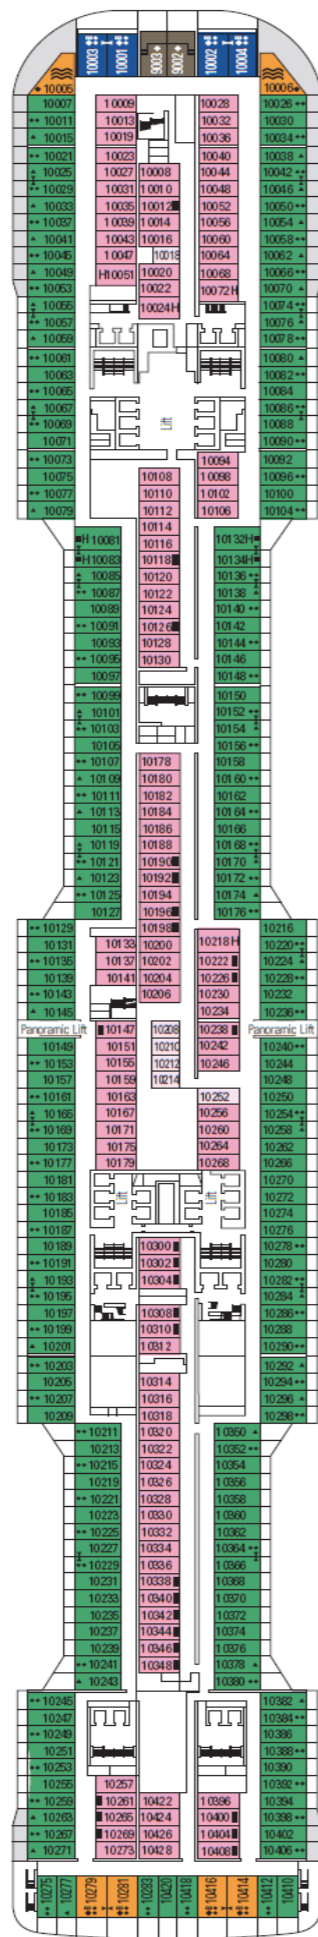

DECK 18
SCHUMANN

DECK 16
DEBUSSY

DECK 15
MORRICONE

DECK 14
TCHAIKOVSKY

DECK 13
BIZET

DECK 12
PAGANINI

DECK 11
PUCCINI

DECK 10
GERSHWIN

DECK 9
STRAUSS

DECK 8
WAGNER

DECK 5
MOZART

INNENKABINE

- Single Innenkabinen
- Deluxe Innenkabinen

KABINE MIT MEERBLICK

- Junior Kabine mit Meerblick und teilweiser Sicht einschränkung
- Junior Kabine mit Meerblick
- Deluxe Kabine mit Meerblick
- Premium Kabine mit Meerblick

BALKONKABINE

- Balkonkabine Aurea
- Deluxe Balkonkabine
- Deluxe Balkonkabine mit teilweiser Sicht einschränkung
- Single Balkonkabine
- Premium Suite Aurea
- Premium Suite Aurea mit Terrasse & Whirlpool
- Grand Suite Aurea mit Terrasse & Whirlpool