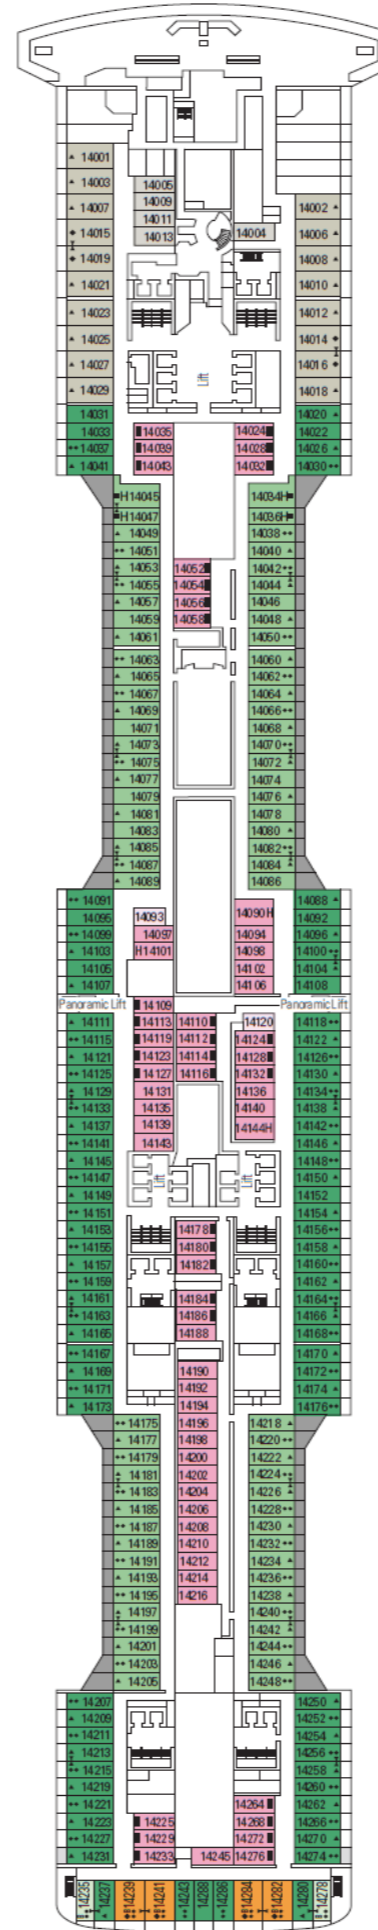

DECK 18
SCHUMANN

DECK 16
DEBUSSY

DECK 15
MORRICONE

DECK 14
TCHAIKOVSKY

DECK 13
BIZET

DECK 12
PAGANINI

DECK 11
PUCCINI

DECK 10
GERSHWIN

DECK 9
STRAUSS

DECK 8
WAGNER

DECK 5
MOZART

INNENKABINE

- Single Innenkabinen
- Deluxe Innenkabinen

KABINE MIT MEERBLICK

- Junior Kabine mit Meerblick und teilweiser Sicht einschränkung
- Junior Kabine mit Meerblick
- Deluxe Kabine mit Meerblick
- Premium Kabine mit Meerblick

MSC YACHT CLUB

- MSC Yacht Club Innenkabine
- MSC Yacht Club Deluxe Suite
- MSC Yacht Club Maisonette Suite mit Whirlpool
- MSC Yacht Club Royal Suite

LEGENDE

- ▲ Sofabett
- ◆ Doppel-Sofabett
- 3. Bett zum Herunterklappen
- 3./4. Bett zum Herunterklappen
- Klappbett oder Sofa, kann in ein Bett umgewandelt werden (3. und 4. Bett); Klappbetten sind nicht für Kinder unter 6 Jahren geeignet.
- ↔ Kabinen mit Verbindungstür
- H Kabinen für Gäste mit eingeschränkter Mobilität oder sonstigen Beeinträchtigungen
- ⊞ Whirlpool
- ⊙ Kabinen mit eingeschränkter Sicht
- Balkon mit einer Metallbalustrade
- Balkon mit einer halben Glas- und einer halben Metallbalustrade