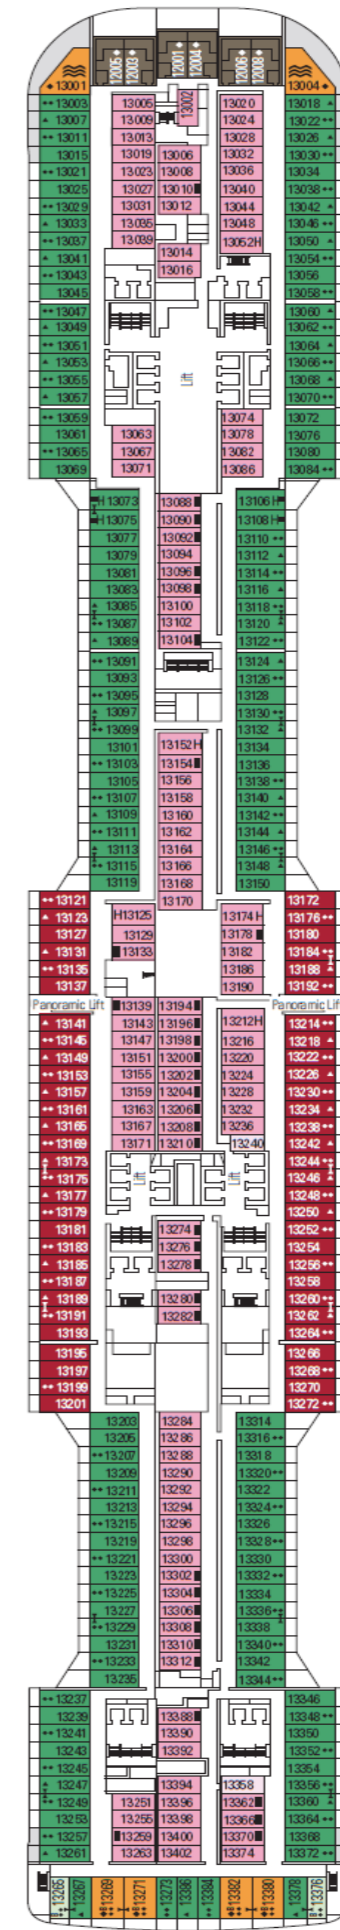

DECK 18
SCHUMANN

DECK 16
DEBUSSY

DECK 15
MORRICONE

DECK 14
TCHAIKOVSKY

DECK 13
BIZET

DECK 12
PAGANINI

DECK 11
PUCCINI

DECK 10
GERSHWIN

DECK 9
STRAUSS

DECK 8
WAGNER

DECK 5
MOZART

INNENKABINE

- Single Innenkabinen
- Deluxe Innenkabinen

KABINE MIT MEERBLICK

- Junior Kabine mit Meerblick und teilweiser Sicht einschränkung
- Junior Kabine mit Meerblick
- Deluxe Kabine mit Meerblick
- Premium Kabine mit Meerblick

BALKONKABINE

- Balkonkabine Aurea
- Deluxe Balkonkabine
- Deluxe Balkonkabine mit teilweiser Sicht einschränkung
- Single Balkonkabine
- Premium Suite Aurea
- Premium Suite Aurea mit Terrasse & Whirlpool
- Grand Suite Aurea mit Terrasse & Whirlpool