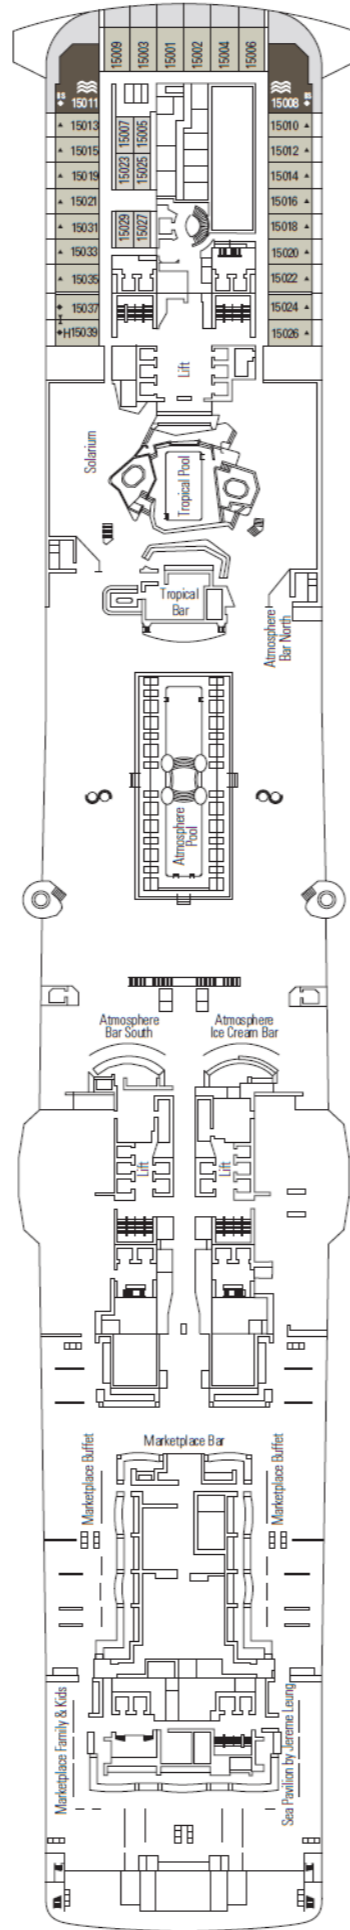

DECK 18
SCHUMANN

DECK 16
DEBUSSY

DECK 15
MORRICONE

DECK 14
TCHAIKOVSKY

DECK 13
BIZET

DECK 12
PAGANINI

DECK 11
PUCCINI

DECK 10
GERSHWIN

DECK 9
STRAUSS

DECK 8
WAGNER

DECK 5
MOZART

INNENKABINE

- Single Innenkabinen
- Deluxe Innenkabinen

KABINE MIT MEERBLICK

- Junior Kabine mit Meerblick und teilweiser Sicht einschränkung
- Junior Kabine mit Meerblick
- Deluxe Kabine mit Meerblick
- Premium Kabine mit Meerblick