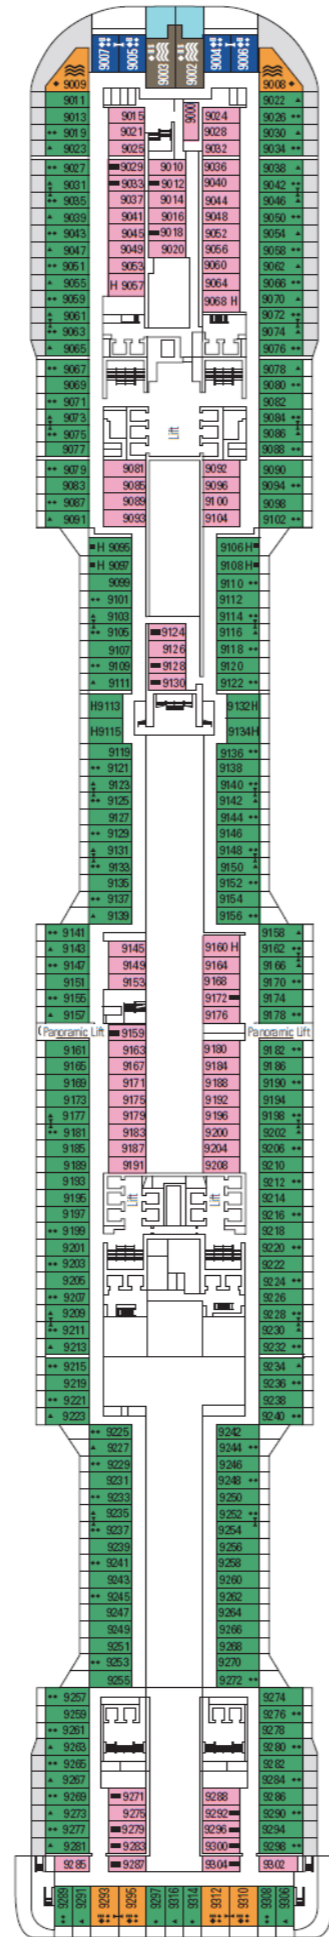

DECK 18
SCHUMANN

DECK 16
DEBUSSY

DECK 15
MORRICONE

DECK 14
TCHAIKOVSKY

DECK 13
BIZET

DECK 12
PAGANINI

DECK 11
PUCCINI

DECK 10
GERSHWIN

DECK 9
STRAUSS

DECK 8
WAGNER

DECK 5
MOZART

INNENKABINE

- Single Innenkabinen
- Deluxe Innenkabinen

KABINE MIT MEERBLICK

- Junior Kabine mit Meerblick und teilweiser Sicht einschränkung
- Junior Kabine mit Meerblick
- Deluxe Kabine mit Meerblick
- Premium Kabine mit Meerblick

BALKONKABINE

- Balkonkabine Aurea
- Deluxe Balkonkabine
- Deluxe Balkonkabine mit teilweiser Sicht einschränkung
- Single Balkonkabine
- Premium Suite Aurea
- Premium Suite Aurea mit Terrasse & Whirlpool
- Grand Suite Aurea mit Terrasse & Whirlpool