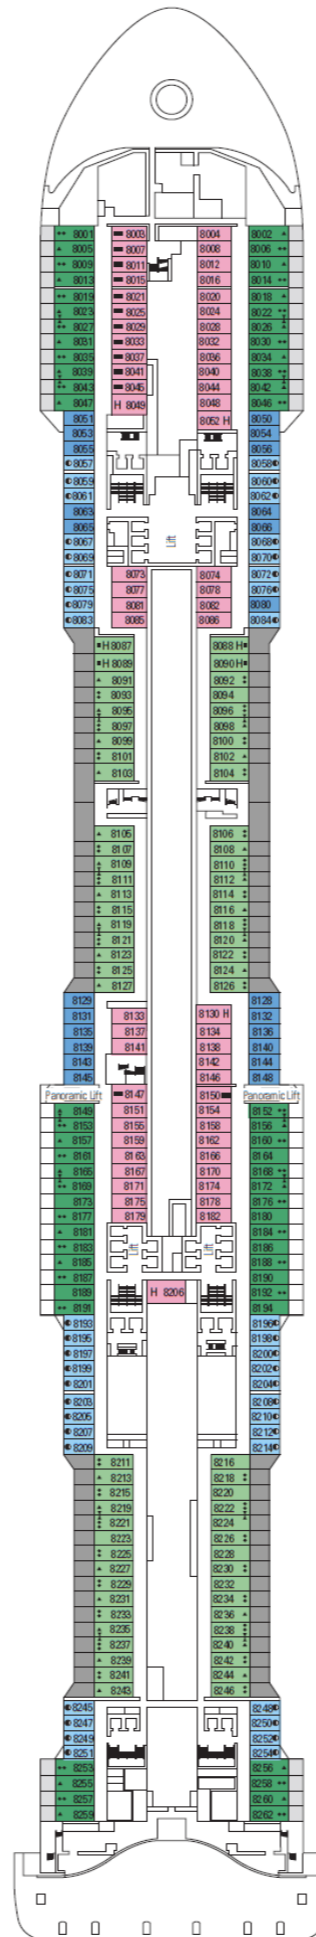

DECK 18
SCHUMANN

DECK 16
DEBUSSY

DECK 15
MORRICONE

DECK 14
TCHAIKOVSKY

DECK 13
BIZET

DECK 12
PAGANINI

DECK 11
PUCCINI

DECK 10
GERSHWIN

DECK 9
STRAUSS

DECK 8
WAGNER

DECK 5
MOZART

INNENKABINE

- Single Innenkabinen
- Deluxe Innenkabinen

KABINE MIT MEERBLICK

- Junior Kabine mit Meerblick und teilweiser Sicht einschränkung
- Junior Kabine mit Meerblick
- Deluxe Kabine mit Meerblick
- Premium Kabine mit Meerblick

BALKONKABINE

- Balkonkabine Aurea
- Deluxe Balkonkabine
- Deluxe Balkonkabine mit teilweiser Sicht einschränkung
- Single Balkonkabine
- Premium Suite Aurea
- Premium Suite Aurea mit Terrasse & Whirlpool
- Grand Suite Aurea mit Terrasse & Whirlpool

MSC YACHT CLUB

- MSC Yacht Club Innenkabine
- MSC Yacht Club Deluxe Suite
- MSC Yacht Club Maisonette Suite mit Whirlpool
- MSC Yacht Club Royal Suite

LEGENDE

- ▲ Sofabett
- ◆ Doppel-Sofabett
- 3. Bett zum Herunterklappen
- 3./4. Bett zum Herunterklappen
- Klappbett oder Sofa, kann in ein Bett umgewandelt werden (3. und 4. Bett); Klappbetten sind nicht für Kinder unter 6 Jahren geeignet.
- ↔ Kabinen mit Verbindungstür
- H Kabinen für Gäste mit eingeschränkter Mobilität oder sonstigen Beeinträchtigungen
- ⊞ Whirlpool
- ⊙ Kabinen mit eingeschränkter Sicht
- Balkon mit einer Metallbalustrade
- Balkon mit einer halben Glas- und einer halben Metallbalustrade