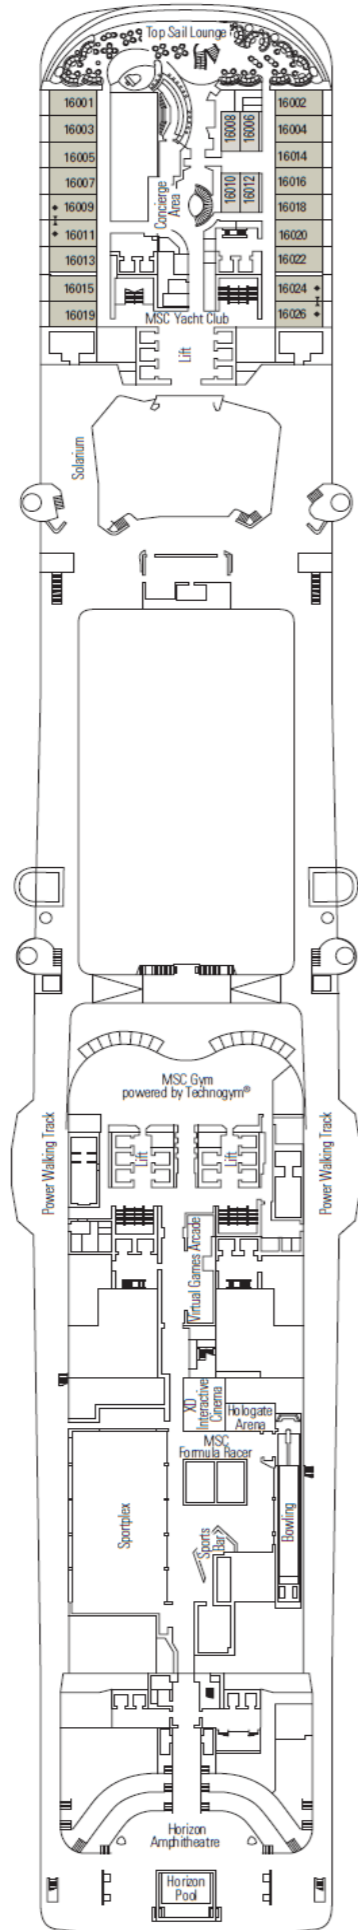

DECK 18
SCHUMANN

DECK 16
DEBUSSY

DECK 15
MORRICONE

DECK 14
TCHAIKOVSKY

DECK 13
BIZET

DECK 12
PAGANINI

DECK 11
PUCCINI

DECK 10
GERSHWIN

DECK 9
STRAUSS

DECK 8
WAGNER

DECK 5
MOZART

INNENKABINE

- Single Innenkabinen
- Deluxe Innenkabinen

KABINE MIT MEERBLICK

- Junior Kabine mit Meerblick und teilweiser Sicht einschränkung
- Junior Kabine mit Meerblick
- Deluxe Kabine mit Meerblick
- Premium Kabine mit Meerblick

MSC YACHT CLUB

- MSC Yacht Club Innenkabine
- MSC Yacht Club Deluxe Suite
- MSC Yacht Club Maisonette Suite mit Whirlpool
- MSC Yacht Club Royal Suite

LEGENDE

- ▲ Sofabett
- ◆ Doppel-Sofabett
- 3. Bett zum Herunterklappen
- 3./4. Bett zum Herunterklappen
- Klappbett oder Sofa, kann in ein Bett umgewandelt werden (3. und 4. Bett); Klappbetten sind nicht für Kinder unter 6 Jahren geeignet.
- ↔ Kabinen mit Verbindungstür
- H Kabinen für Gäste mit eingeschränkter Mobilität oder sonstigen Beeinträchtigungen
- ⊞ Whirlpool
- ⊙ Kabinen mit eingeschränkter Sicht
- Balkon mit einer Metallbalustrade
- Balkon mit einer halben Glas- und einer halben Metallbalustrade