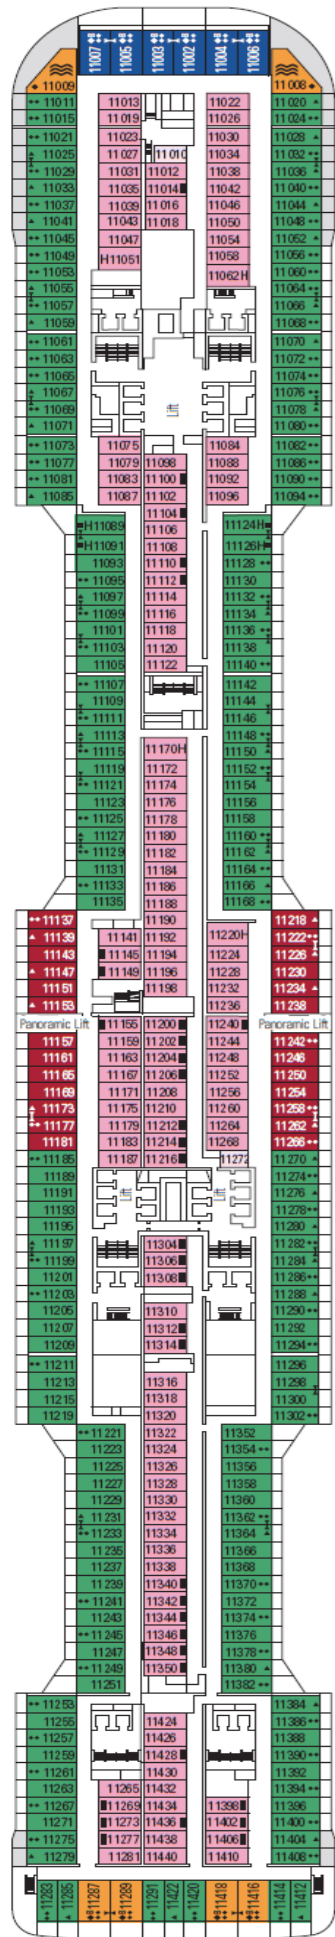

DECK 18
SCHUMANN

DECK 16
DEBUSSY

DECK 15
MORRICONE

DECK 14
TCHAIKOVSKY

DECK 13
BIZET

DECK 12
PAGANINI

DECK 11
PUCCINI

DECK 10
GERSHWIN

DECK 9
STRAUSS

DECK 8
WAGNER

DECK 5
MOZART

INNENKABINE

- Single Innenkabinen
- Deluxe Innenkabinen

KABINE MIT MEERBLICK

- Junior Kabine mit Meerblick und teilweiser Sicht einschränkung
- Junior Kabine mit Meerblick
- Deluxe Kabine mit Meerblick
- Premium Kabine mit Meerblick

BALKONKABINE

- Balkonkabine Aurea
- Deluxe Balkonkabine
- Deluxe Balkonkabine mit teilweiser Sicht einschränkung
- Single Balkonkabine
- Premium Suite Aurea
- Premium Suite Aurea mit Terrasse & Whirlpool
- Grand Suite Aurea mit Terrasse & Whirlpool